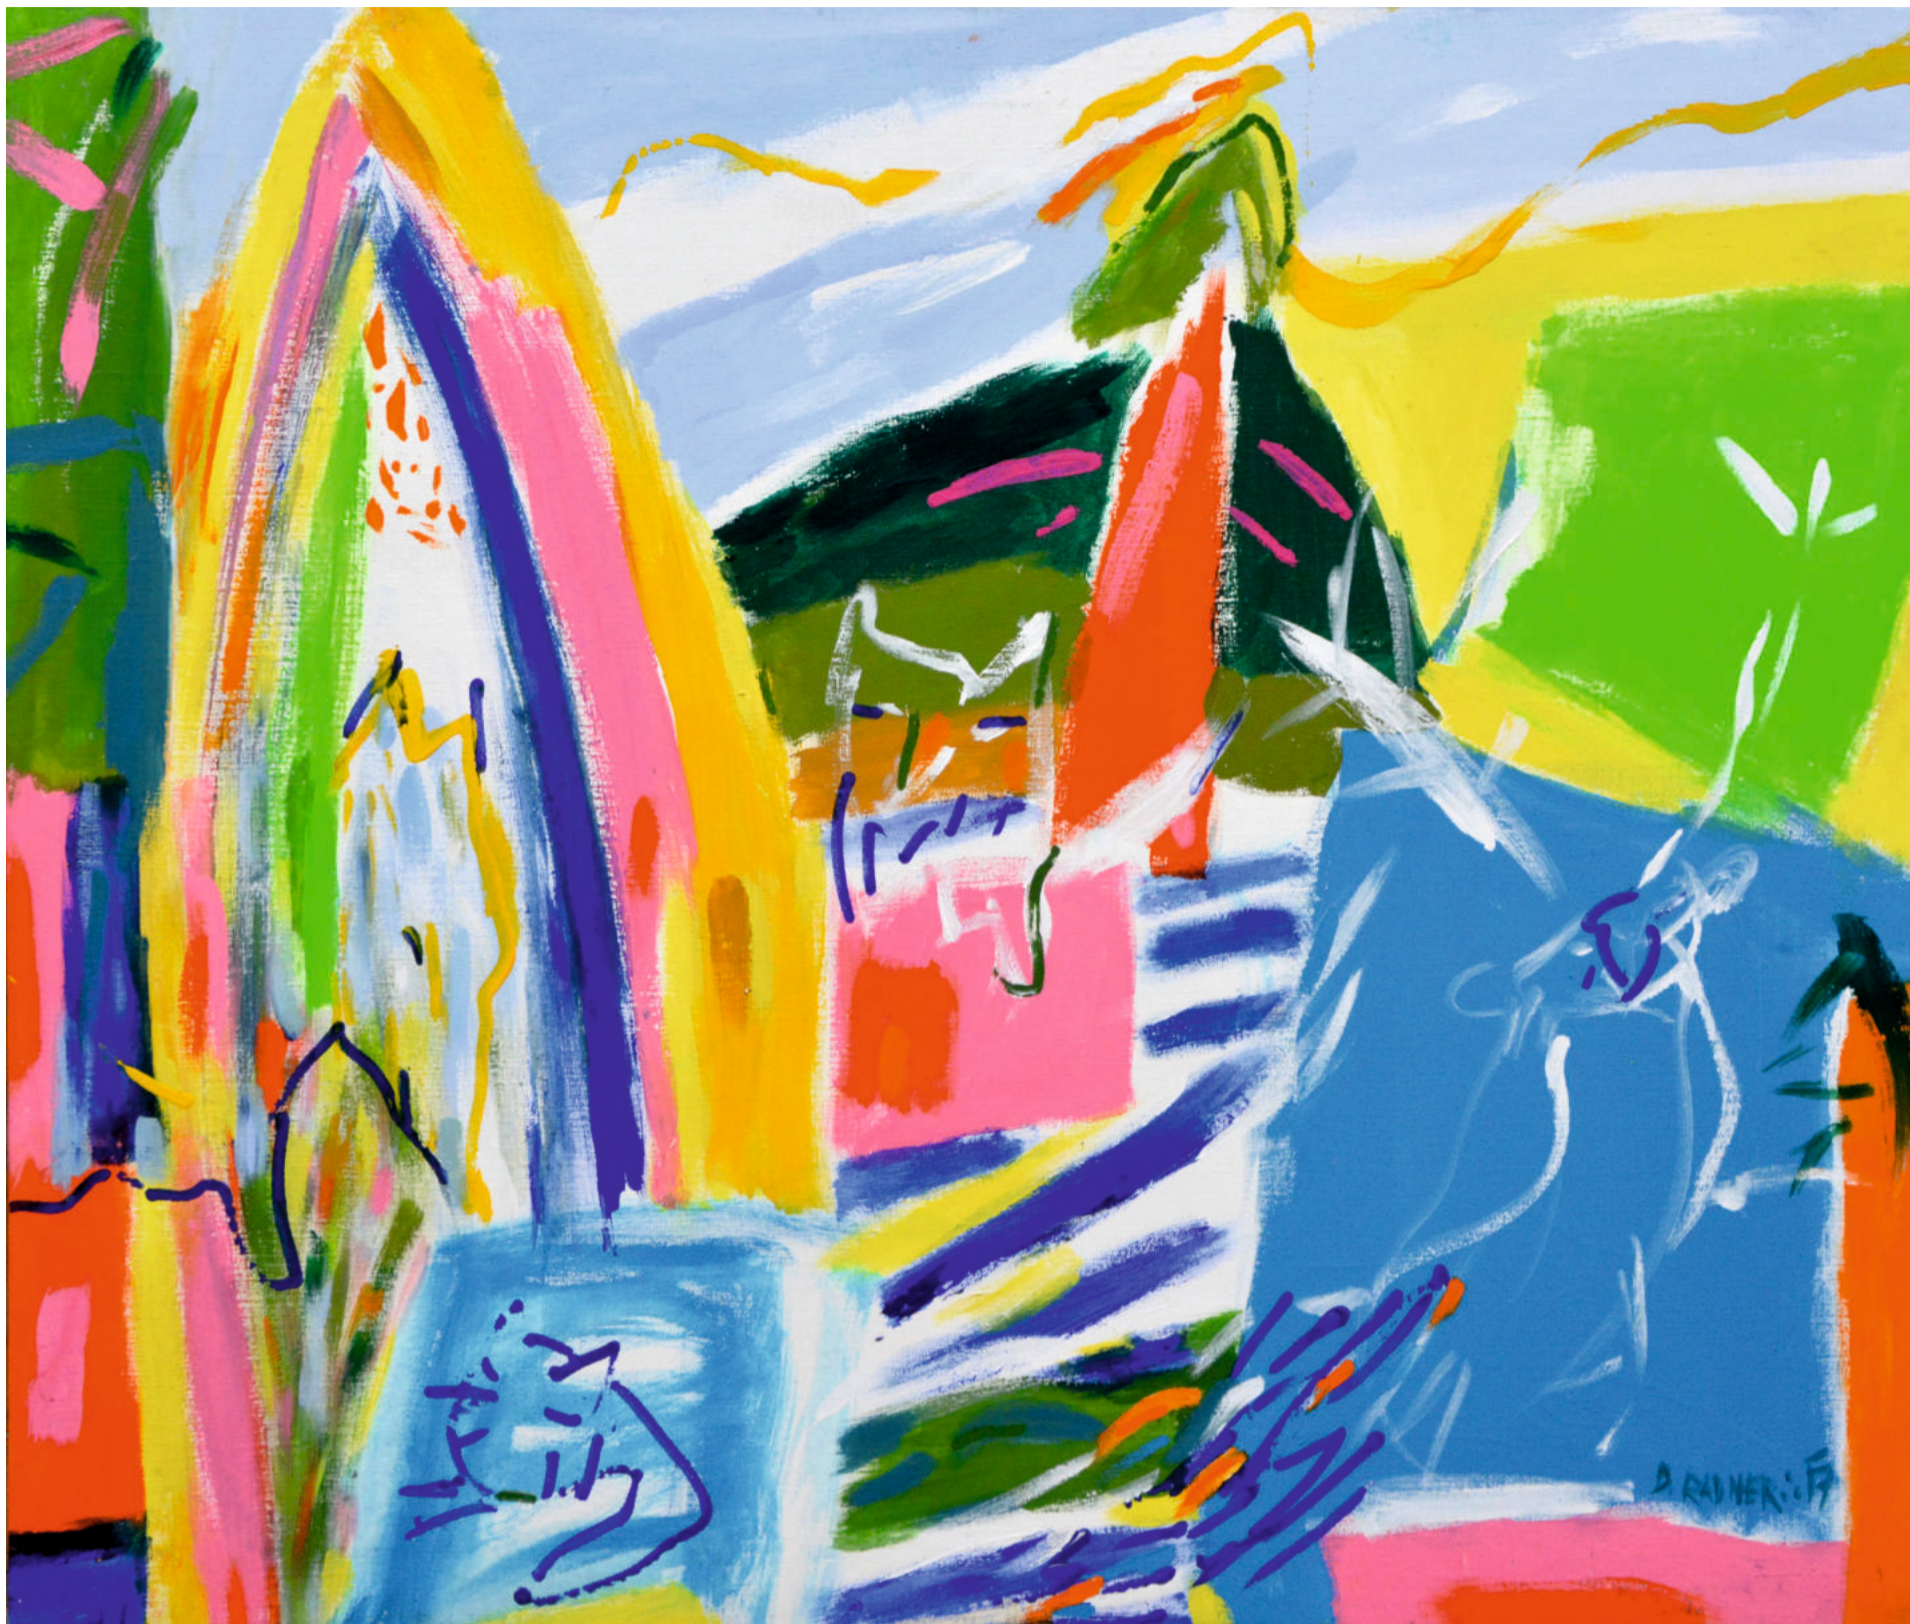

MUZEUM A GALERIE SEVERNÍHO PLZEŇSKA  
**MARIÁNSKÁ TÝNICE**

U lesní tůňky, 2017

# Dana Raunerová

/ **obrazy a kresby**

**8.4. — 22.6.2025**

■ otevřeno: út-ne | 9 – 17 hod. duben | 9 – 18 hod. květen, červen

MUZEUM & GALERIE  
SEVERNÍHO PLZEŇSKA  
**MARIÁNSKÁ  
TÝNICE**

PLZEŇSKÝ KRAJ